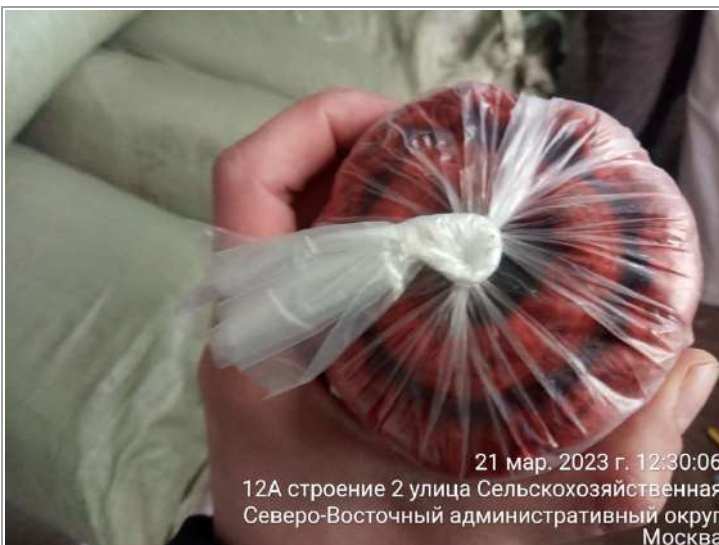

21 мар. 2023 г. 12:30:26
12А строение 2 улица Сельскохозяйственная
Северо-Восточный административный округ
Москва

ЭКСПЕРТИЗА

QUALITY EXPERTISE