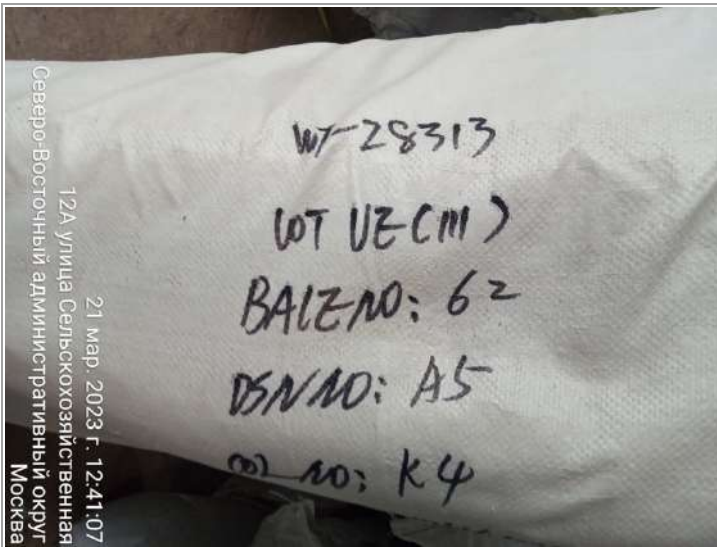

WT-28248
LOT G1
DSN/COL: D#12-CH1
BALE NO.: 4
TTL MTRS: 139 MTR
NOVOROSIYSK IN TRANSIT
MADE IN CHINA
97% POLYESTER 3% SPANDEX

PKG202321

ЭКСПЕРТИЗА

QUALITY EXPERTISE

ЭКСПЕРТИЗА

QUALITY EXPERTISE

21 мар. 2023 г. 12:41:07
 12А улица Сельскохозяйственная
 Северо-Восточный административный округ
 Москва