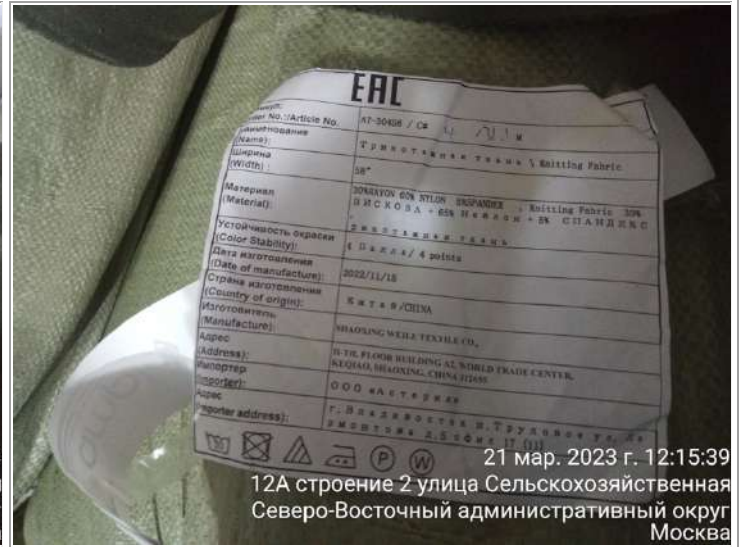

21 мар. 2023 г. 12:18:34
12А строение 2 улица Сельскохозяйственная
Северо-Восточный административный округ
Москва