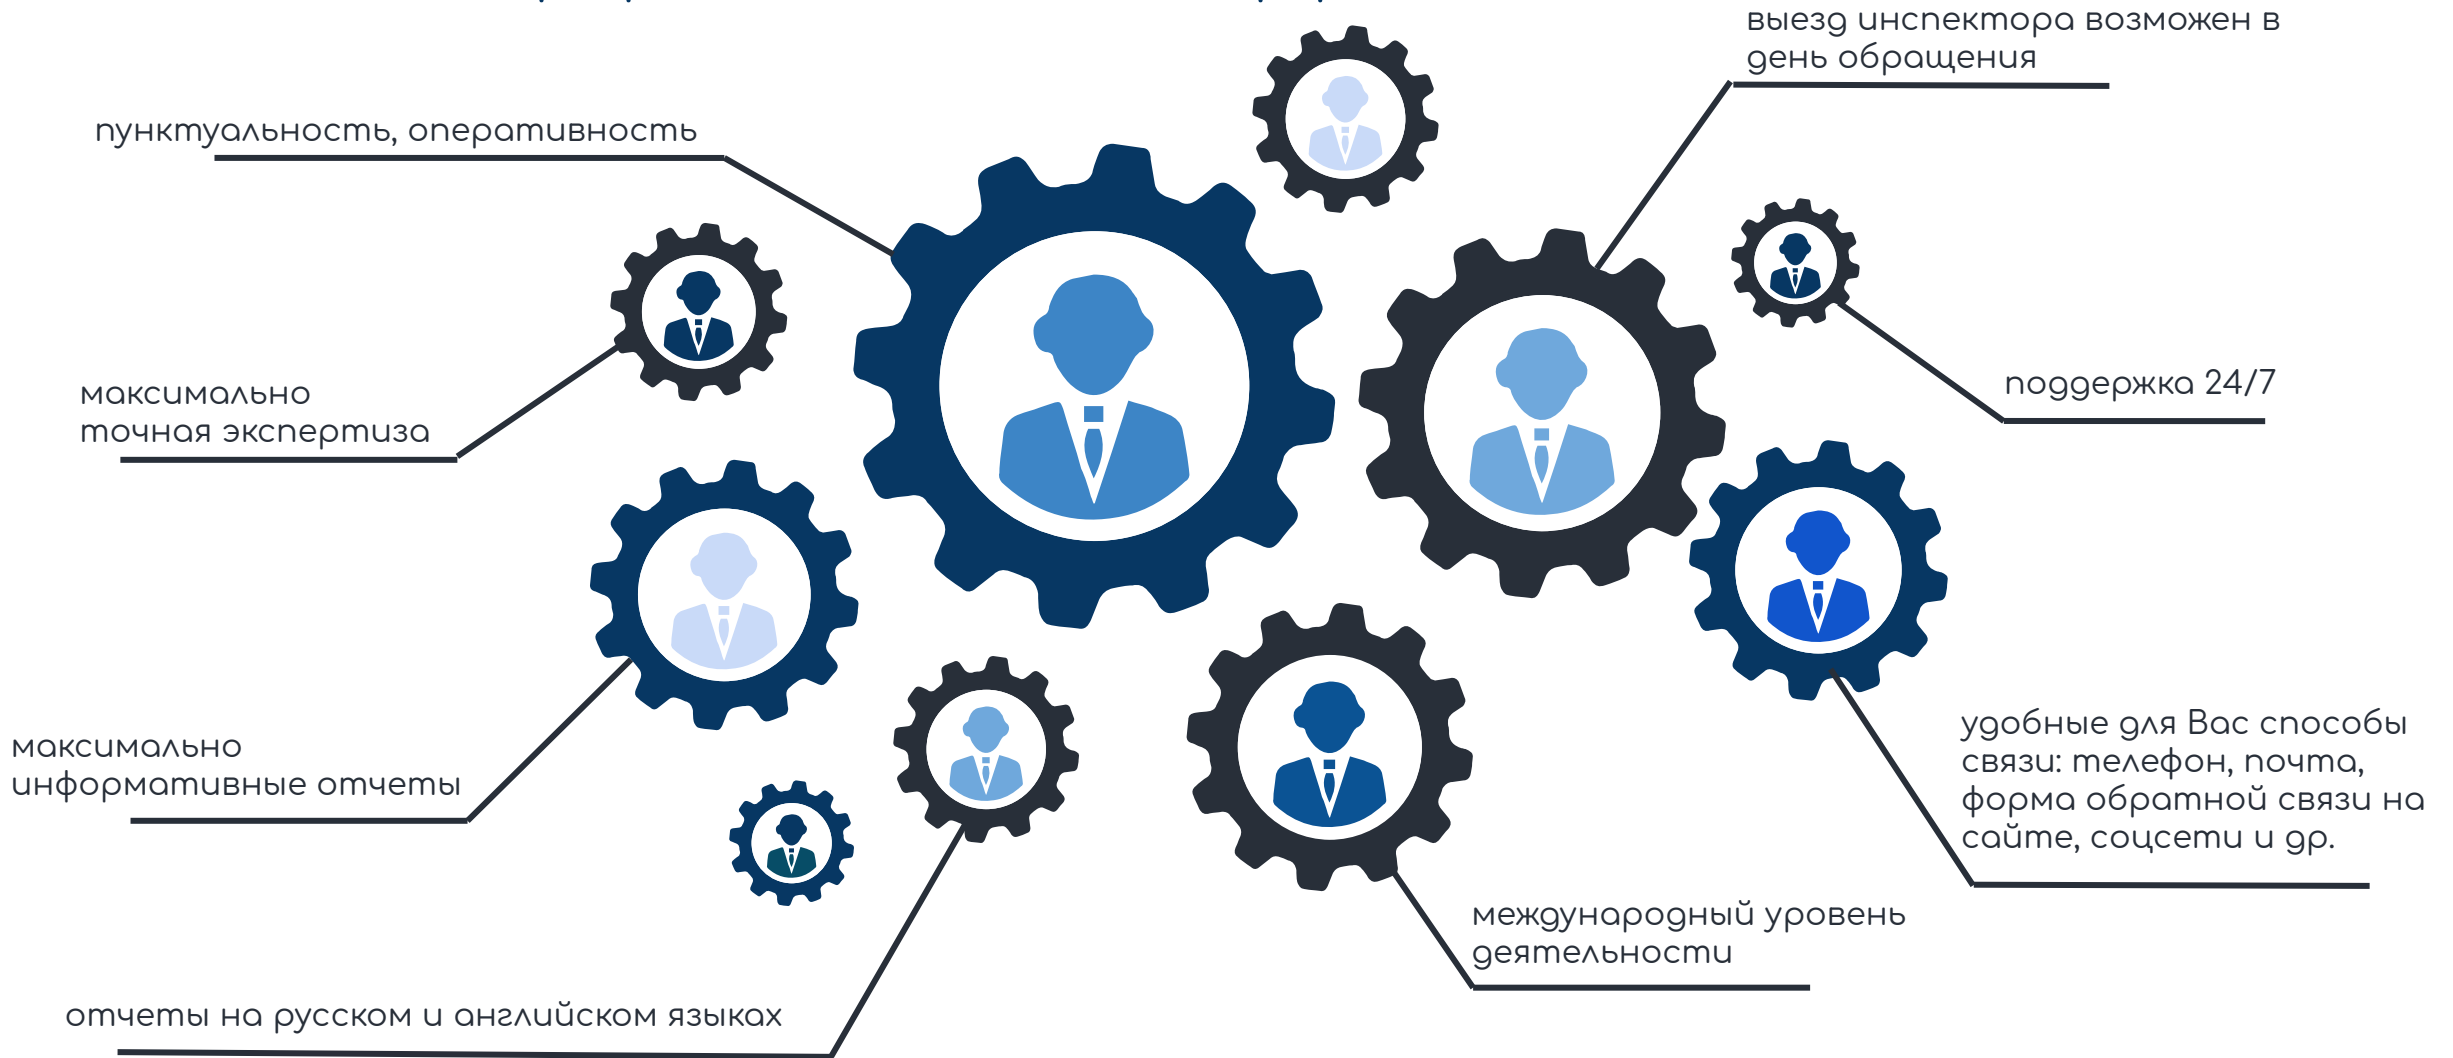

ИДЕЯ

Идея заключается в том, чтобы в цепочке взаимоотношений Экспортер - Перевозчик - Импортёр - Страховая Компания каждая из сторон имела возможность в любой момент оперативно получить максимально достоверную информацию о состоянии груза, принимаемого к перевозке, проконтролировать его состояние в пункте назначения при отгрузке, а также в случае его повреждения по пути следования.

СЕРВИС

выберите необходимую Вам услугу

ФИНИШ

СТАРТ

КОМАНДА

мы - профессионалы в своей сфере

КОНТРОЛЬ

что входит в состав работ